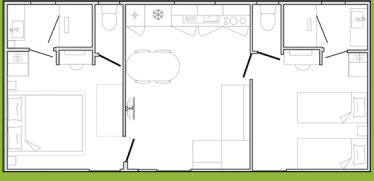

Oppervlakte van de stacaravan: 33,20m²
Terrasoppervlakte: 33,97m²

De indeling/plattegrond kan afwijken per model stacaravan, zie hiervoor de website.